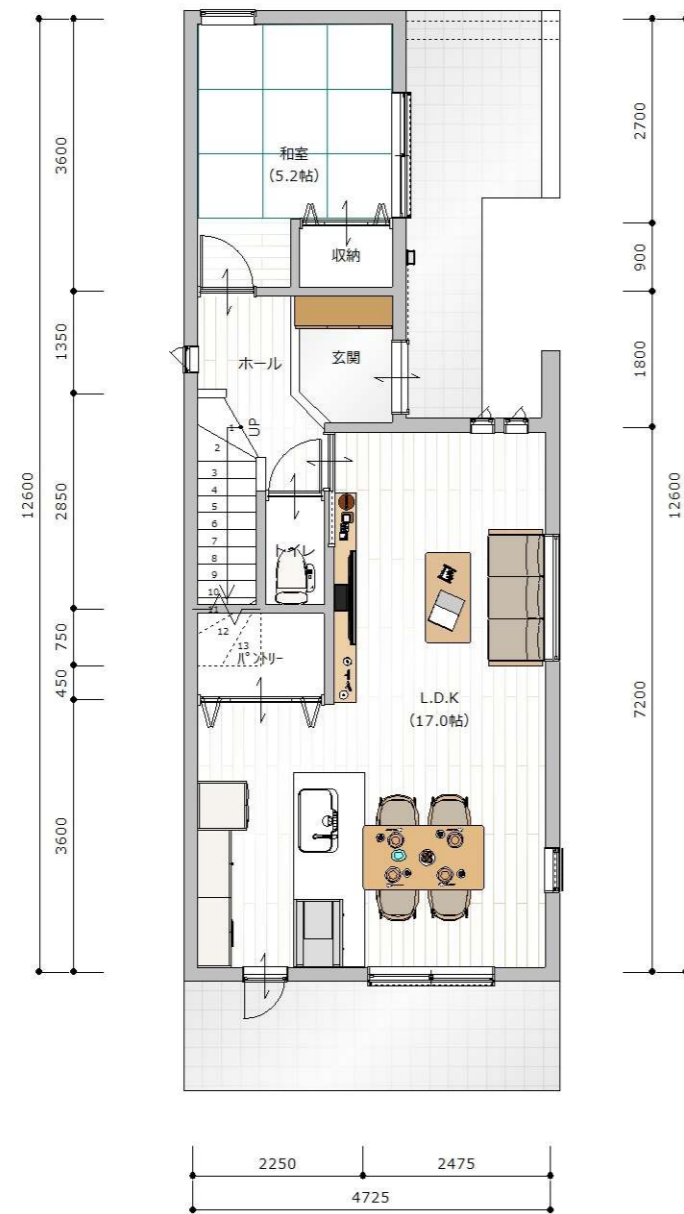

面積表

敷地面積	110.60m ²	33.45坪
延床面積	96.89m ²	29.30坪
1階面積	48.60m ²	14.70坪
2階面積	48.29m ²	14.60坪

1階平面図・俯瞰図

平面図 1/100

俯瞰図

2階平面図・俯瞰図

平面図 1/100

俯瞰図

南東パース

北東パース

南西パース

北西パース