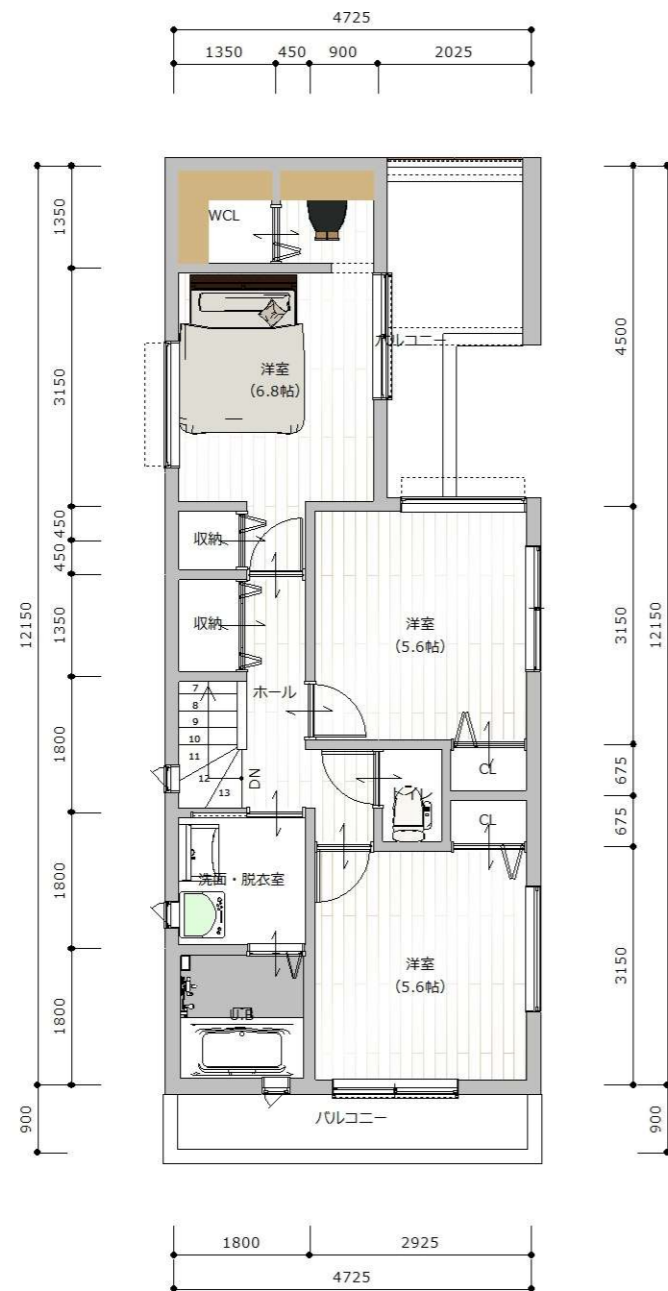

面積表

敷地面積	110.60m ²	33.45坪
延床面積	96.89m ²	29.30坪
1階面積	48.60m ²	14.70坪
2階面積	48.29m ²	14.60坪

1階平面図・俯瞰図

平面図 1/100

俯瞰図

2階平面図・俯瞰図

平面図 1/100

俯瞰図

南東パース

北東パース

南西パース

北西パース